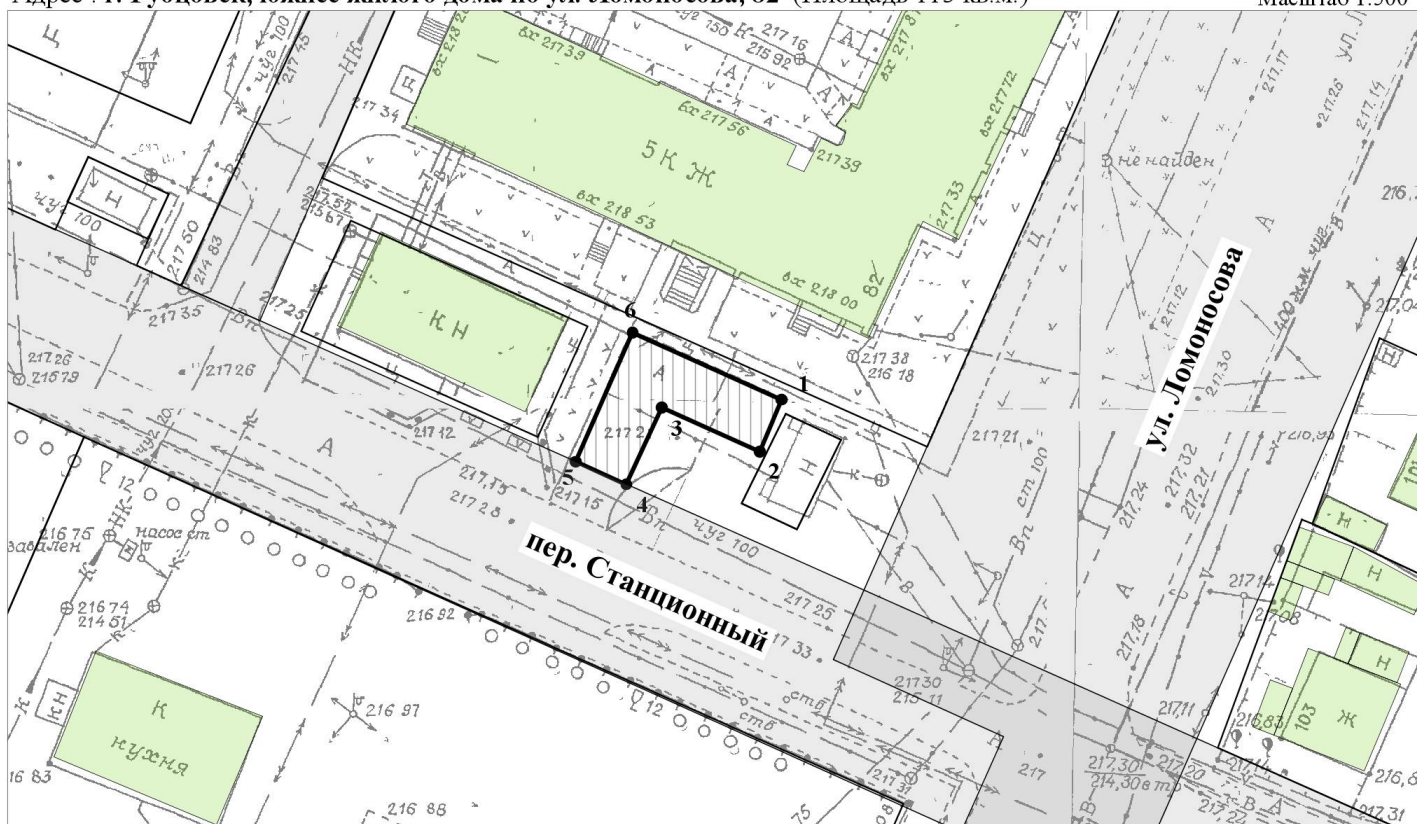

Координаты ярмарочной площадки, расположенной южнее жилого дома по ул. Ломоносова, 82

ЯРМАРОЧНАЯ ПЛОЩАДКА

Адрес : г. Рубцовск, южнее жилого дома по ул. Ломоносова, 82 (Площадь 115 кв.м.)

Масштаб 1:500

Условные обозначения:

- | | |
|---|--|
|  ярмарочная площадка |  существующая красная линия |
|  здание, сооружение |  земельный участок |

Обозначение характерных точек	Координаты	
	X	Y
1	397606,07	2211415,72
2	397601,35	2211413,72
3	397605,35	2211404,84
4	397598,38	2211401,63
5	397600,42	2211397,05
6	397612,15	2211402,20