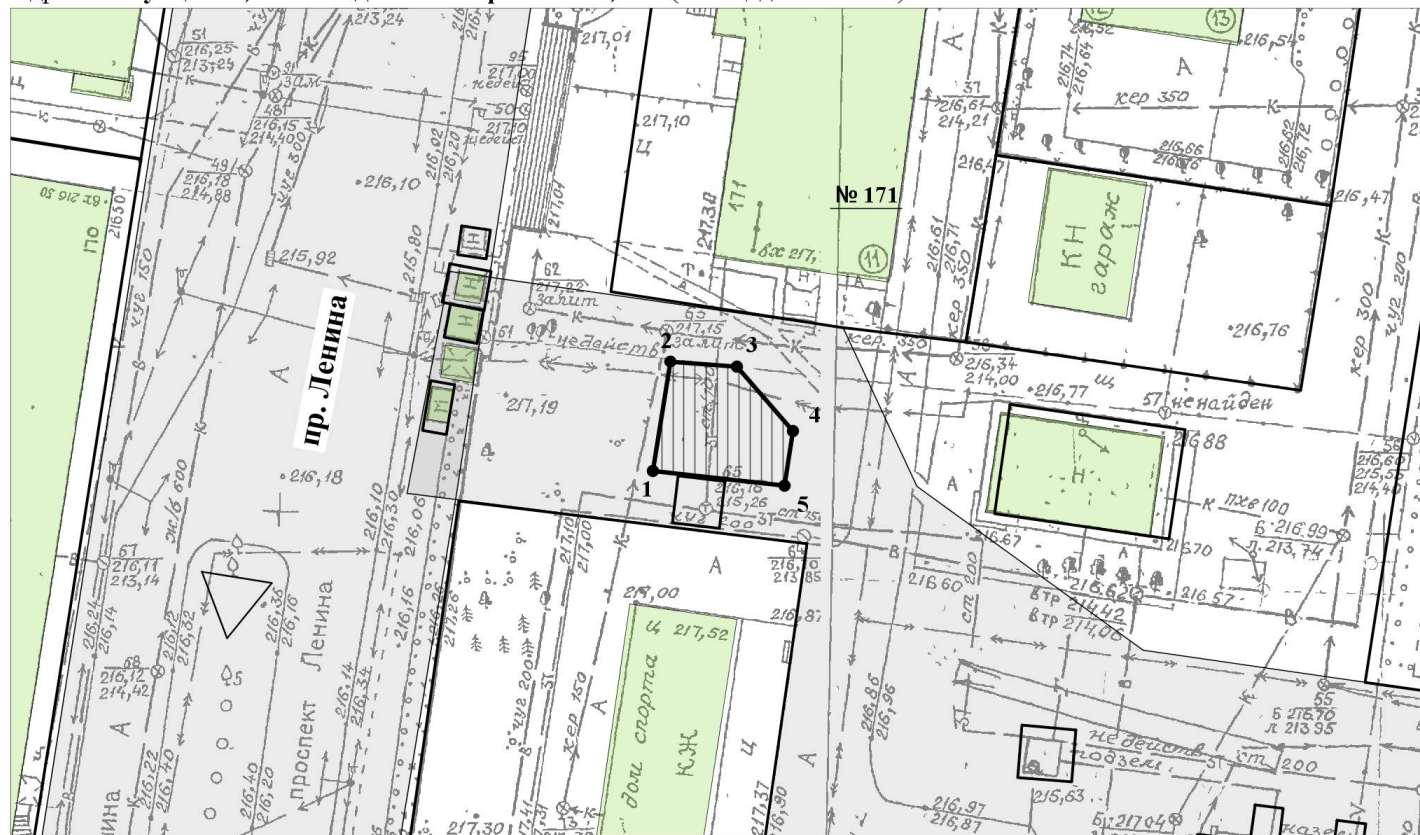

Координаты ярмарочной площадки, расположенной южнее здания по пр. Ленина, 171

ЯРМАРОЧНАЯ ПЛОЩАДКА

Адрес : г. Рубцовск, южнее здания по пр. Ленина, 171 (Площадь 107 кв.м.)

Масштаб 1:500

Условные обозначения:

-  ярмарочная площадка
-  здание, сооружение
-  существующая красная линия
-  земельный участок

Обозначение характерных точек	Координаты	
	X	Y
1	395635,25	2212637,25
2	395645,17	2212638,85
3	395644,69	2212644,85
4	395638,85	2212649,97
5	395633,89	2212649,17